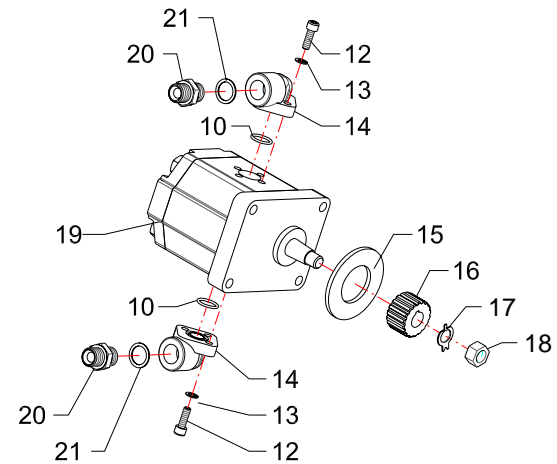

PER ALTRE APPLICAZIONI
FOR OTHER FITTINGS
FÜR ANDERE VERWENDUNGEN
POUR AUTRES APPLICATIONS
PARA OTRAS APLICACIONES

RIF	CODE	Qty				Denominazione-Denomination-Bezeichnung-Denomination-Denominacion
		TIM110 [vol]				
						I GB D F E
1	0408004	1				Rondella · Washer · Scheibe · Rondelle · Arandela
2	0318007Z	6				Vite · Bolt · Schraube · Vis · Tornillo
3	0322003Z	6				Rondella · Washer · Scheibe · Rondelle · Arandela
4	OR3125	2				Guarnizione · Gasket · Dichtung · Joint · Empaquetadura
5	0402004	1				Nipplo · Nipple · Nippel · Niplo · Niple
6	TIM11150100	1				Anello · Ring · Ring · Bague · Anillo
7	1302003	1				Mozzo · Hub · Nabe · Manchon · Cubo
8	0352001	1				Rondella · Washer · Scheibe · Rondelle · Arandela
9	0309008	1				Dado · Nut · Mutter · Ecrou · Tuerca
10	OR809	2				Guarnizione · Gasket · Dichtung · Joint · Empaquetadura
11	1301080	1				Motore · Motor · Motor · Moteur · Motor
12	0315007Z	6				Vite · Bolt · Schraube · Vis · Tornillo
13	0322011Z	6				Rondella · Washer · Scheibe · Rondelle · Arandela
14	1304005	2				Flangia · Flange · Flansch · Flasque · Brida
15	23535	1				Anello · Ring · Ring · Bague · Anillo
16	1302015	1				Mozzo · Hub · Nabe · Manchon · Cubo
17	003260005000	1				Rondella · Washer · Scheibe · Rondelle · Arandela
18	0309011	1				Dado · Nut · Mutter · Ecrou · Tuerca
19	1301079	1				Motore · Motor · Motor · Moteur · Motor
20	0402003	2				Nipplo · Nipple · Nippel · Niplo · Niple
21	0408003	2				Rondella · Washer · Scheibe · Rondelle · Arandela
22	1301073	1				Motore · Motor · Motor · Moteur · Motor
23	0402007	2				Nipplo · Nipple · Nippel · Niplo · Niple
24	0408007	2				Rondella · Washer · Scheibe · Rondelle · Arandela
25	1304007	2				Flangia · Flange · Flansch · Flasque · Brida
26	0350002	2				Chiavetta · Key · Keil · Clavette · Lengueta

Impianto idraulico alla testata · Hydraulic system to head · Hydraulikanlage des mahkopfes · Installation hydraulique a la tete · Instalacion hidraulica a la cabeza

FERRI

E141