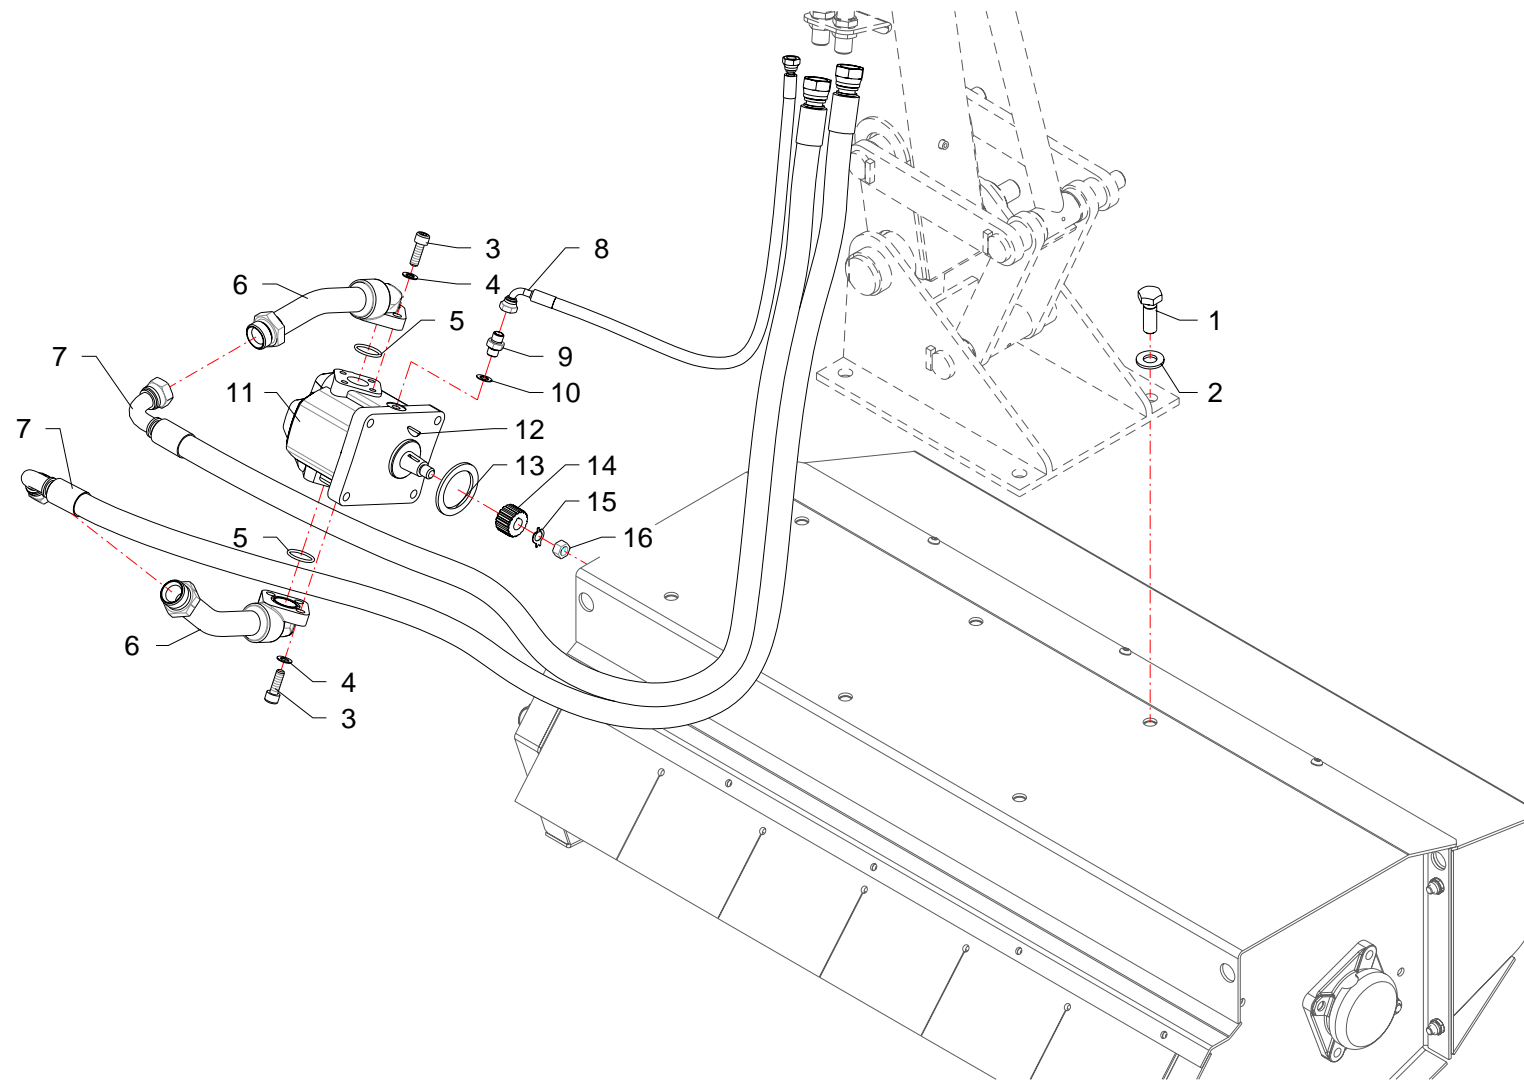

RIF	CODE	Qty				Denominazione-Denomination-Bezeichnung-Denomination-Denominacion
						I GB D F E
1	0344005Z	4				Vite · Bolt · Schraube · Vis · Tornillo
2	0322006Z	4				Rondella · Washer · Scheibe · Rondelle · Arandela
3	0318007Z	6				Vite · Bolt · Schraube · Vis · Tornillo
4	0322003Z	6				Rondella · Washer · Scheibe · Rondelle · Arandela
5	OR3125	2				Guarnizione · Gasket · Dichtung · Joint · Empaquetadura
6	TIM11220100	2				Raccordo · Connector · Anschluss · Raccord · Brida
7	0504080	2				Tube · Pipe · Schlauch · Tuyau · Tubo
8	0501203	1				Tube · Pipe · Schlauch · Tuyau · Tubo
9	0402002	1				Nipplo · Nipple · Nippel · Niplo · Niple
10	0408002	1				Rondella · Washer · Scheibe · Rondelle · Arandela
11	1301054	1				Motore · Motor · Motor · Moteur · Motor
12	0350002	1				Chiavetta · Key · Keil · Clavette · Lengueta
13	TIM11150100	1				Anello · Ring · Ring · Bague · Anillo
14	1302003	1				Mozzo · Hub · Nabe · Manchon · Cubo
15	0352001	1				Rondella · Washer · Scheibe · Rondelle · Arandela
16	0309008	1				Dado · Nut · Mutter · Ecrou · Tuerca

Collegamento · Connection · Verbindung · Accouplement · Enlace

FERRI

TIM110

TM46 MIDI DUAL-TM56 MAXI DUAL

Z035