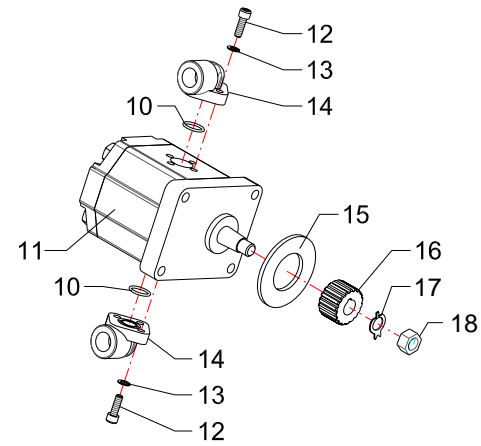

PER ALTRE APPLICAZIONI
FOR OTHER FITTINGS
FÜR ANDERE VERWENDUNGEN
POUR AUTRES APPLICATIONS
PARA OTRAS APLICACIONES

RIF	CODE	Qty				Denominazione-Denomination-Bezeichnung-Denomination-Denominacion
		TIM110 [vol]				
						I GB D F E
1	0408004	1				Rondella · Washer · Scheibe · Rondelle · Arandela
2	0318007Z	6				Vite · Bolt · Schraube · Vis · Tornillo
3	0322003Z	6				Rondella · Washer · Scheibe · Rondelle · Arandela
4	OR3125	2				Guarnizione · Gasket · Dichtung · Joint · Empaquetadura
5	0402004	1				Nipplo · Nipple · Nippel · Niplo · Niple
6	TIM11150100	1				Anello · Ring · Ring · Bague · Anillo
7	1302003	1				Mozzo · Hub · Nabe · Manchon · Cubo
8	0352001	1				Rondella · Washer · Scheibe · Rondelle · Arandela
9	0309008	1				Dado · Nut · Mutter · Ecrou · Tuerca
10	OR809	2				Guarnizione · Gasket · Dichtung · Joint · Empaquetadura
11	1301080	1				Motore · Motor · Motor · Moteur · Motor
12	0315007Z	6				Vite · Bolt · Schraube · Vis · Tornillo
13	0322011Z	6				Rondella · Washer · Scheibe · Rondelle · Arandela
14	1304005	2				Flangia · Flange · Flansch · Flasque · Brida
15	23535	1				Anello · Ring · Ring · Bague · Anillo
16	1302015	1				Mozzo · Hub · Nabe · Manchon · Cubo
17	003260005000	1				Rondella · Washer · Scheibe · Rondelle · Arandela
18	0309011	1				Dado · Nut · Mutter · Ecrou · Tuerca
19	1301079	1				Motore · Motor · Motor · Moteur · Motor
20	0402003	2				Nipplo · Nipple · Nippel · Niplo · Niple
21	0408003	2				Rondella · Washer · Scheibe · Rondelle · Arandela
22	1301073	1				Motore · Motor · Motor · Moteur · Motor
23	0402007	2				Nipplo · Nipple · Nippel · Niplo · Niple
24	0408007	2				Rondella · Washer · Scheibe · Rondelle · Arandela
25	1304007	2				Flangia · Flange · Flansch · Flasque · Brida
26	0350002	2				Chiavetta · Key · Keil · Clavette · Lengueta

Impianto idraulico alla testata · Hydraulic system to head · Hydraulikanlage des mahkopfes · Installation hydraulique a la tete · Instalacion hidraulica a la cabeza

FERRI

E141